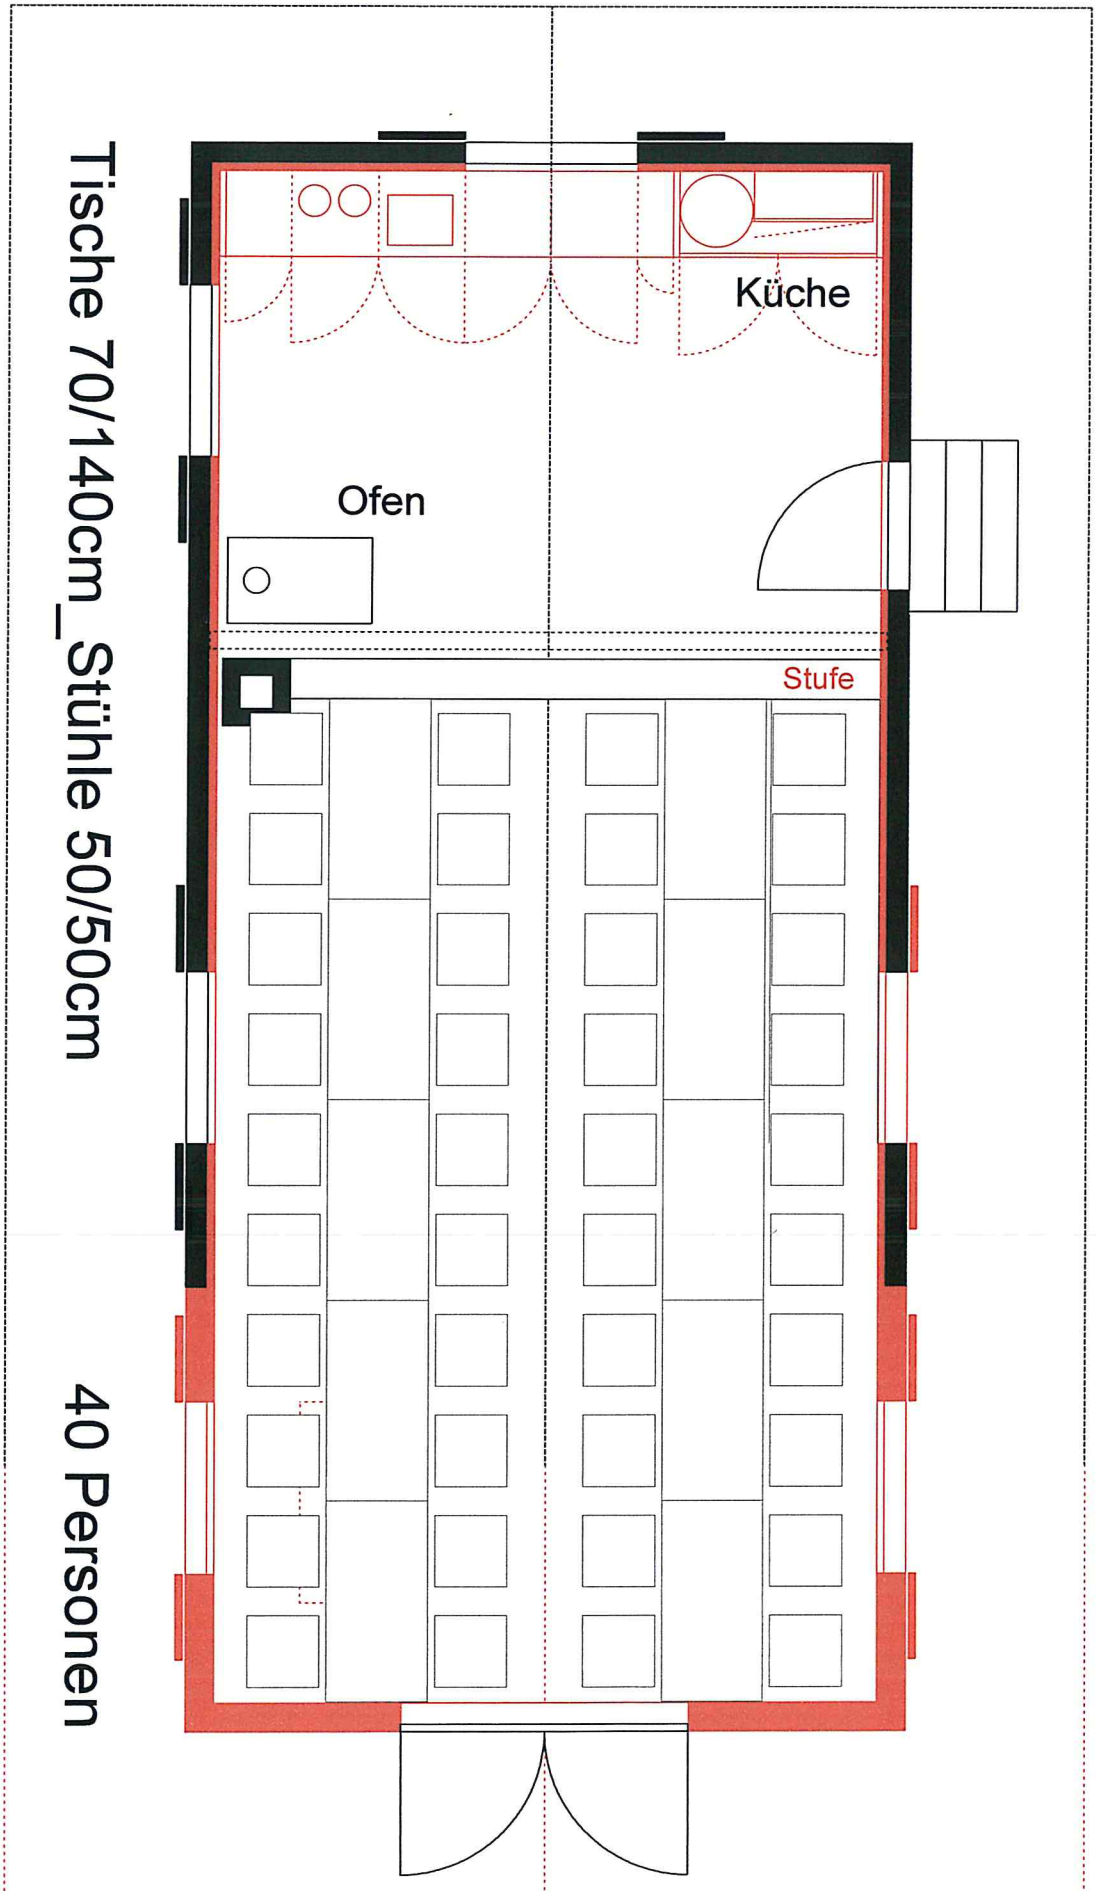

Tische 70/140cm _ Stühle 50/50cm

36 Personen

Tische 70/140cm _ Stühle 50/50cm

36 Personen

Tische 70/140cm_Stühle 50/50cm

40 Personen

GRUNDRISS

Küche

Stufe

Tische 70/140cm _ Stühle 50/50cm

47 Pers. + 3Pers.

Tische 60/220cm _ Bänke 29/220cm

48 Personen

Tische 60/220cm _ Bänke 29/220cm

56 Personen

Tische 60/220cm _ Bänke 29/220cm

32 Personen+Buffet

Tische 70/140cm _ Stühle 50/50cm

24 Pers. + Buffet