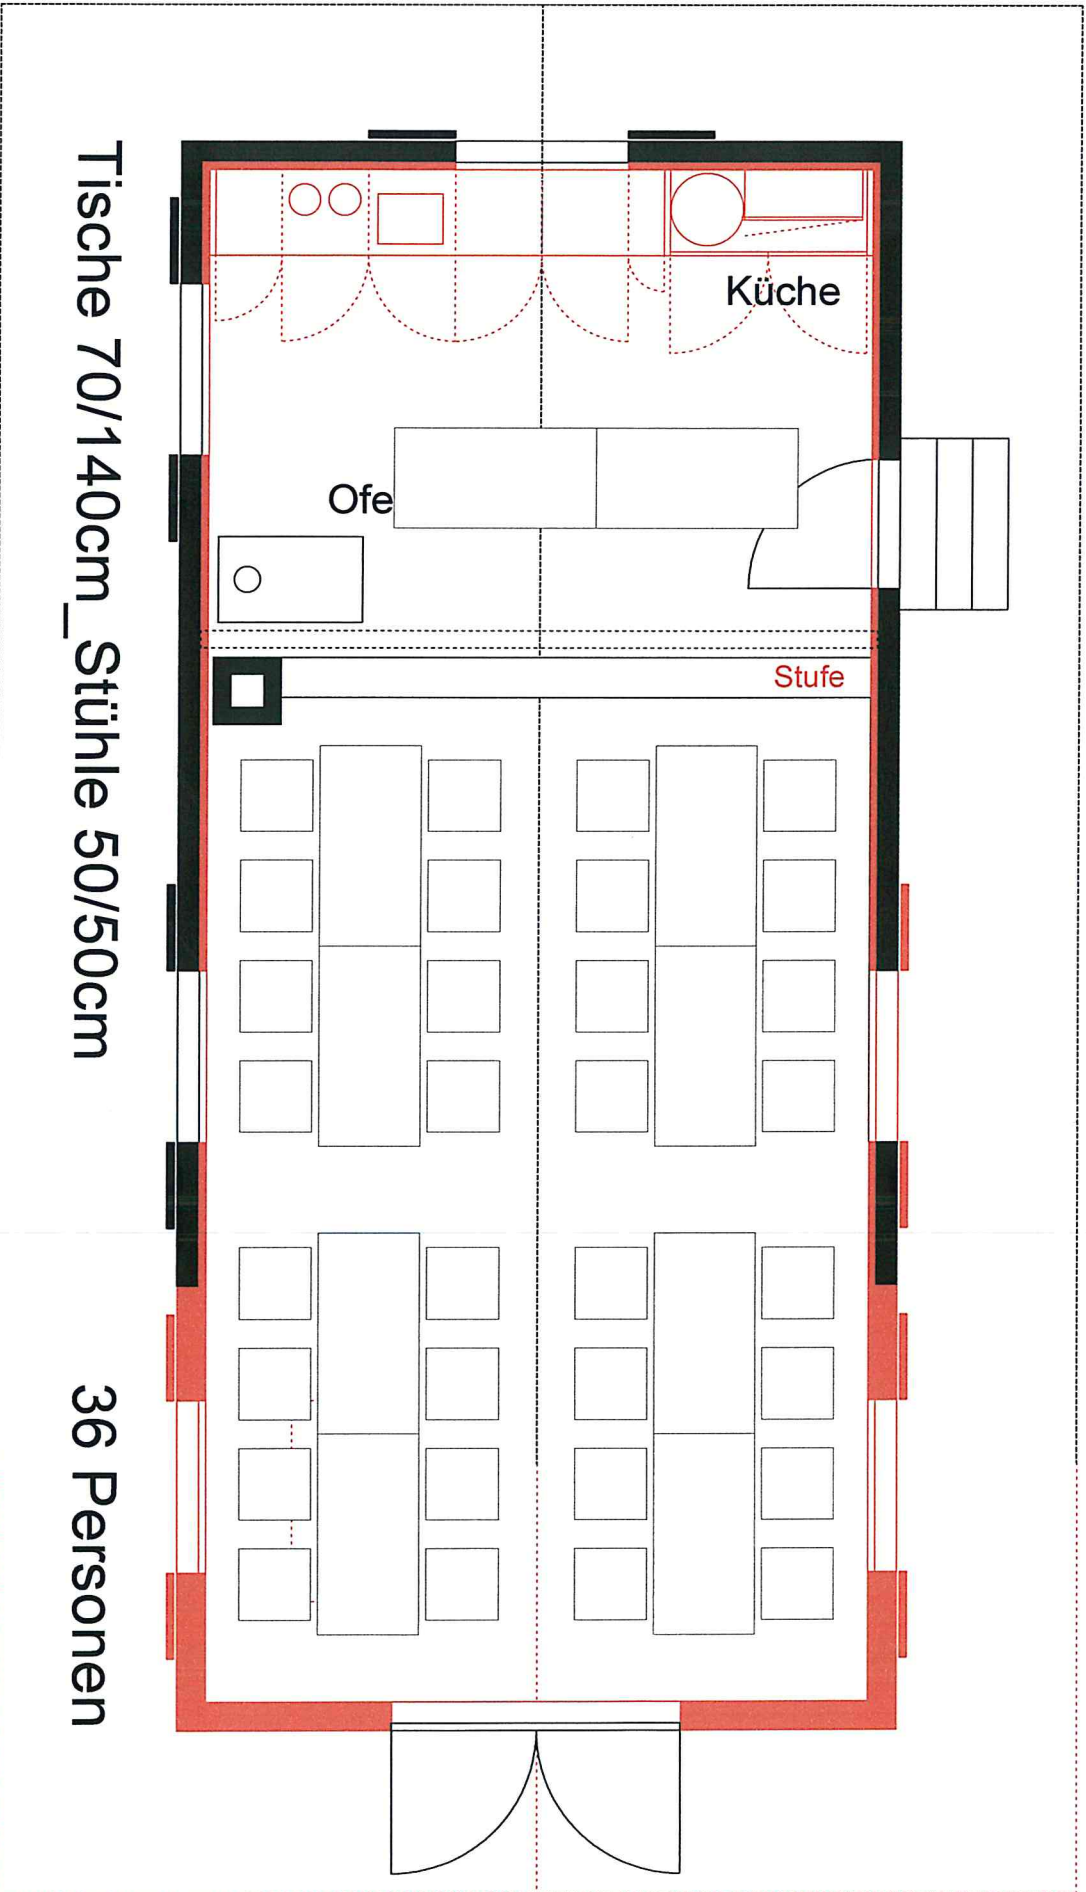

Tische 70/140cm _ Stühle 50/50cm

36 Personen

Tische 70/140cm _ Stühle 50/50cm

36 Personen

Tische 70/140cm_Stühle 50/50cm

40 Personen

GRUNDRISS

Küche

Stufe

Tische 70/140cm _ Stühle 50/50cm

47 Pers. + 3Pers.

Tische 60/220cm _ Bänke 29/220cm

48 Personen

Tische 60/220cm _ Bänke 29/220cm

56 Personen

Tische 60/220cm _ Bänke 29/220cm

32 Personen+Buffet

Tische 70/140cm _ Stühle 50/50cm

24 Pers. + Buffet